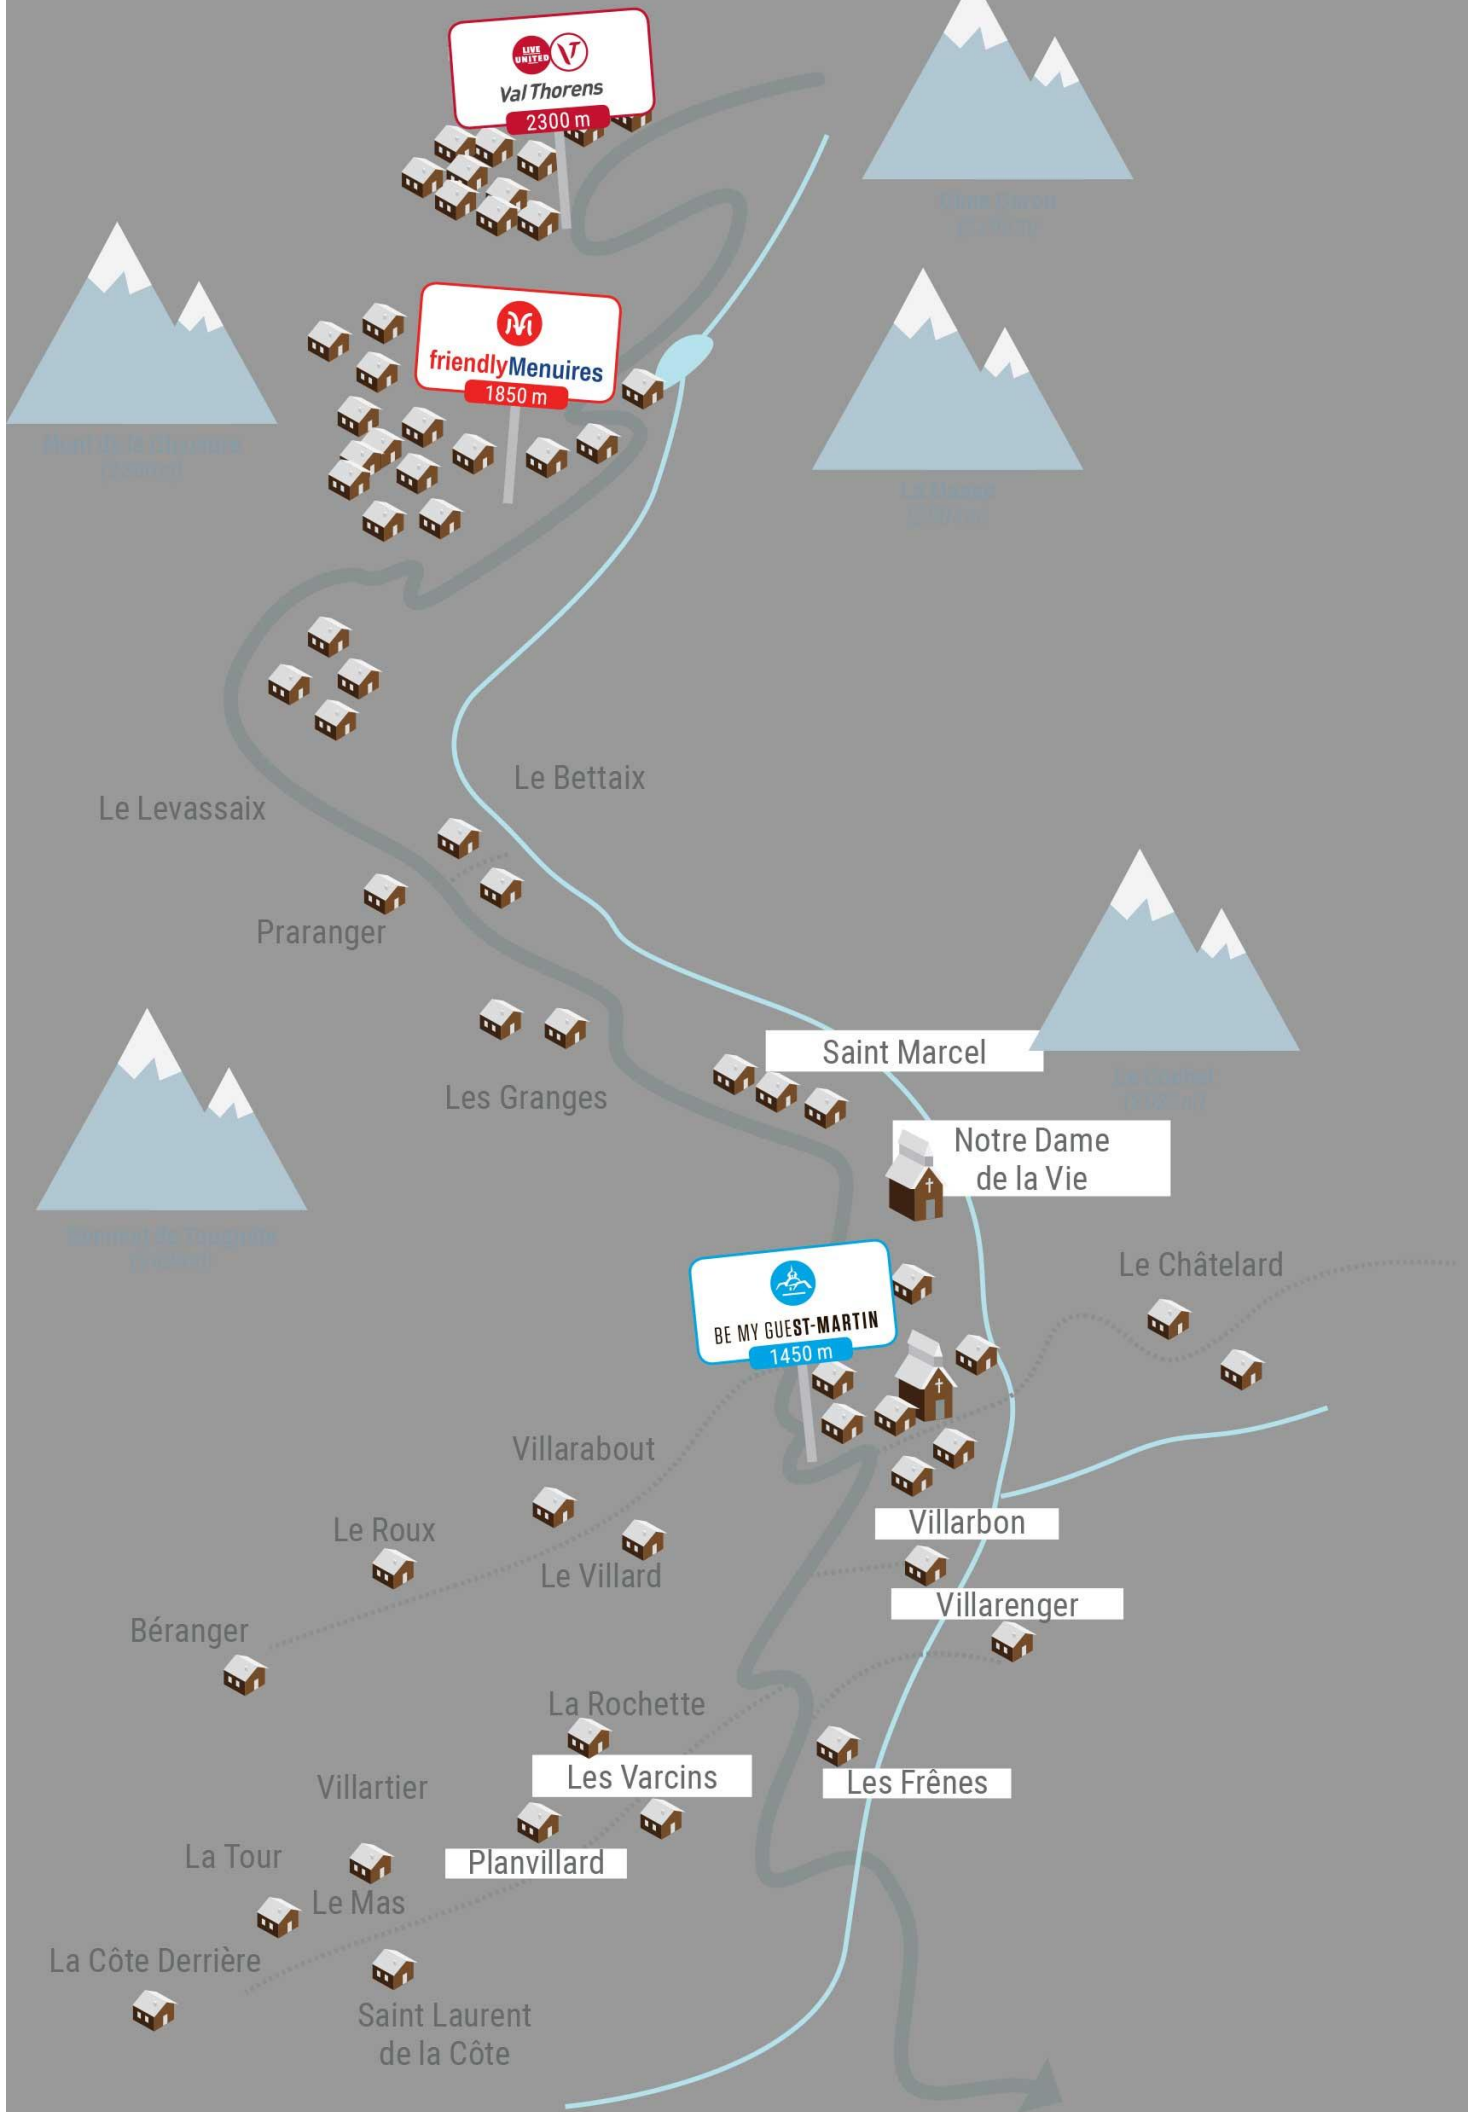

Val Thorens
2300 m

friendlyMenuires
1850 m

BE MY GUEST-MARTIN
1450 m

Mont de la Croix (2000m)

Mont de la Vie (2100m)

Le Massif (2200m)

Le Cochet (2000m)

Mont de Tignes (2100m)

VERS MOÛTIERS

Le Levassaix

Le Bettaix

Praranger

Les Granges

Saint Marcel

Notre Dame de la Vie

Le Châtelard

Villarabout

Le Roux

Le Villard

Villarbon

Villarenger

Béranger

La Rochette

Les Varcins

Les Frênes

Villartier

La Tour

Planvillard

Le Mas

La Côte Derrière

Saint Laurent de la Côte