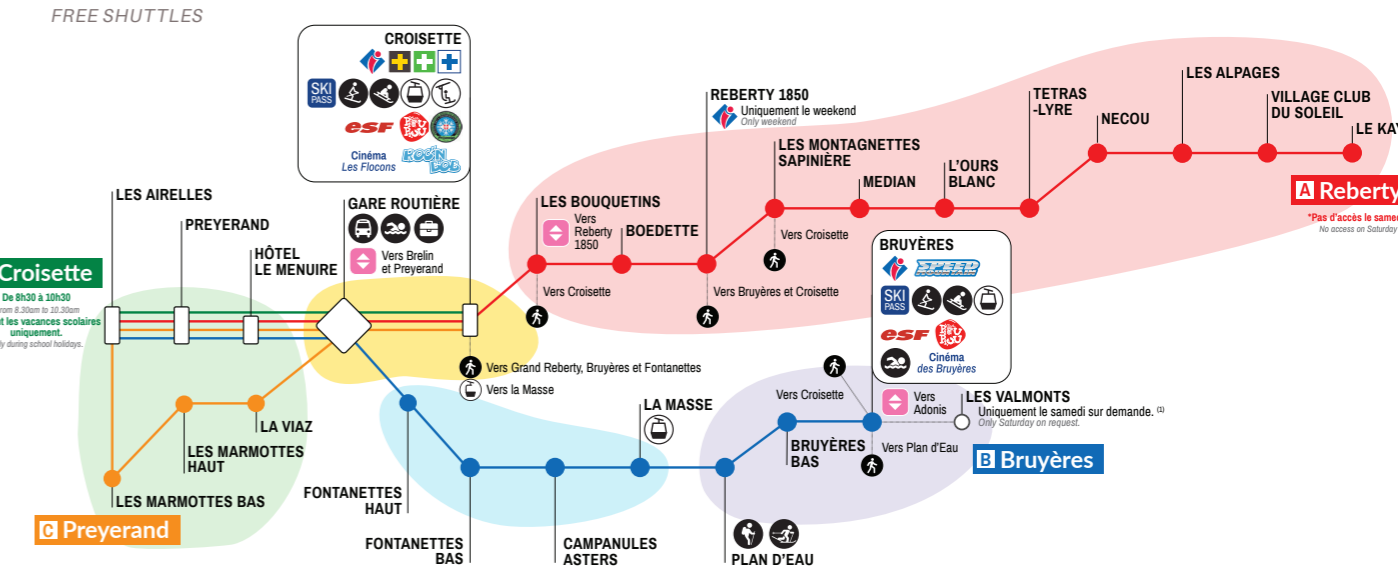

- Centre Sportif (Sports Centre)
- Gare routière (Bus station)
- Pharmacie (Pharmacy)
- Centre médical du Pelvoux (Medical centre)
- Sécurité des Pistes (Pistes security)

RÉSIDENCES HÔTELS

- Adret (l')
- Marie Galante (la)
- Chavière
- Pelvoux (le)
- Aravis A-B
- Lac du Lou
- Pécllet
- Oisans (l')
- Vanoise
- Beaufortain
- Skilt (le)
- Belledonne
- Odalys Vacances Chanteneige
- Piolet (le)
- Dorons
- Charmettes
- Burons
- Alpages
- HO36

AGENCES

- Agence des Alpes
- Agence des Belleville 3 Vallées Immobilier
- Agence Capuçon (vente uniquement)
- FreeLoc Immobilier
- Interhome
- M2000
- Cinéma Les Flocons 'Les Flocons' Cinema
- Espace M. Romanet M. Romanet Hall
- Salle Léo Lacroix Léo Lacroix Hall
- Police municipale Municipale police
- La Poste Poste Office
- Centrale de Réservation Central bookings office
- Roc'N Bob / Roc'N Bike / Roc'N Trot Roc'N Bob / Roc'N Bike run Roc'N Trot

RÉSIDENCES CHALETS & HÔTELS

- Chalet Mont Vallon (hôtel)
- Chalet de la dame blanche (le)
- Chalet Faucon
- Chalet Aigle
- Chalet Rainbow
- Chalet Corbeau
- Chalet Aigrette
- Chalet Purple
- Ski Soleil
- Aconit
- Chalet Perce-Neige
- Carlins
- Bellevue
- Bruyères (les) (hôtel)
- Orée des Pistes (l')
- Chalet Bruyères
- Isatis Chalet Hôtel (hôtel)
- Valmonts (les)
- Chalets de l'Adonis (les)
- Biellaz (la)
- Gentianes
- Sorbier (le)
- Bœdetta
- Agence des Belleville 3 Vallées Immobilier
- Agence Menuires Immobilier
- Intersport
- Sport 2000 Snow Sport
- Intersport
- Skiset Les Carlines
- Skiset Bruyères
- Skimium Art de la Glisse
- Cinéma des Bruyères 'Les Bruyères' Cinema
- Espace Aqualudique & Wellness
- Luge sur rails Rail-mountain toboggan

LIAISONS PRINCIPALES DANS LA STATION

NAVETTES GRATUITES

Attention, ces temps de parcours sont donnés à titre indicatif. Times are given as an indication.