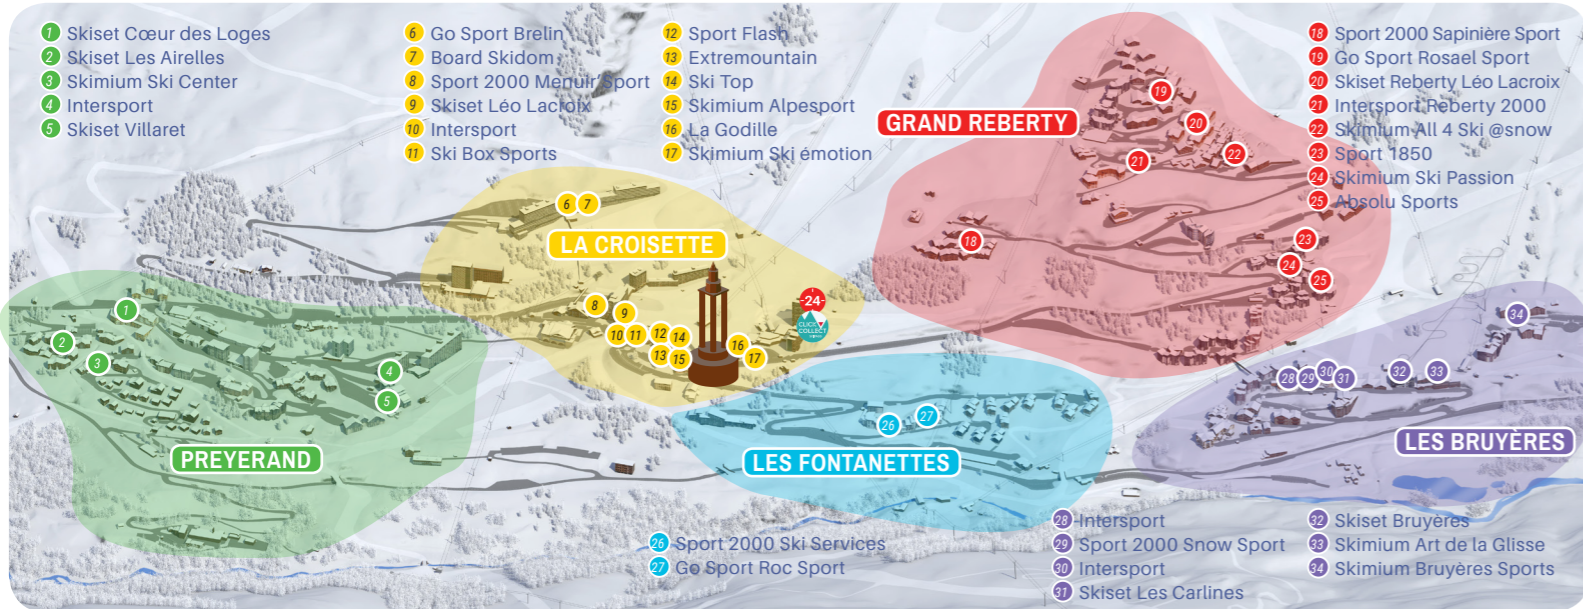

ACHAT FORFAIT DE SKI

SKI PASS Guichet 7j/7
Ticket office
7 days a week

24 Borne 24h/24
24-hour machine

CLICK & COLLECT Retrait commande en ligne 7j/7
Withdrawal point
7 days a week

Achat sur borne 7j/7
Machine
7 days a week

WHERE TO BUY YOUR SKI PASS?

LOCATION MATÉRIEL DE SKI

WHERE TO RENT YOUR SKI EQUIPMENT?

ZOOM QUARTIERS

- Toilettes publiques (Public toilets)
- Point Wifi (Free wifi)
- Départ cours ESF (ESF courses departure)
- École de ski Prosneige (Prosneige ski school)
- Ascenseur public (Public lift)
- Remontées mécaniques gratuites (Free lifts)
- Club Piou Piou (Piou Piou village)
- Espaces luges (Sledges areas)

- Centre Sportif (Sports Centre)
- Gare routière (Bus station)
- Pharmacie (Pharmacy)
- Centre médical du Pelvoux (Medical centre)
- Sécurité des Pistes (Pistes security)

RÉSIDENCES HÔTELS

- Adret (l')
- Marie Galante (la)
- Chavière
- Pelvoux (le)
- Aravis A-B
- Lac du Lou
- Pécllet
- Oisans (l')
- Vanoise
- Beaufortain
- Skilt (le)
- Belledonne
- Odalys Vacances Chanteneige
- Piolet (le)
- Dorons
- Charmettes
- Burons
- Alpages
- HO36

AGENCES

- Agence des Alpes
- Agence des Belleville 3 Vallées Immobilier
- Agence Capuçon (vente uniquement)
- FreeLoc Immobilier
- Interhome
- M2000
- Cinéma Les Flocons 'Les Flocons' Cinema
- Espace M. Romanet M. Romanet Hall
- Salle Léo Lacroix Léo Lacroix Hall
- Police municipale Municipale police
- La Poste Poste Office
- Centrale de Réservation Central bookings office
- Roc'N Bob / Roc'N Bike / Roc'N Trot Roc'N Bob / Roc'N Bike run Roc'N Trot

RÉSIDENCES CHALETS & HÔTELS