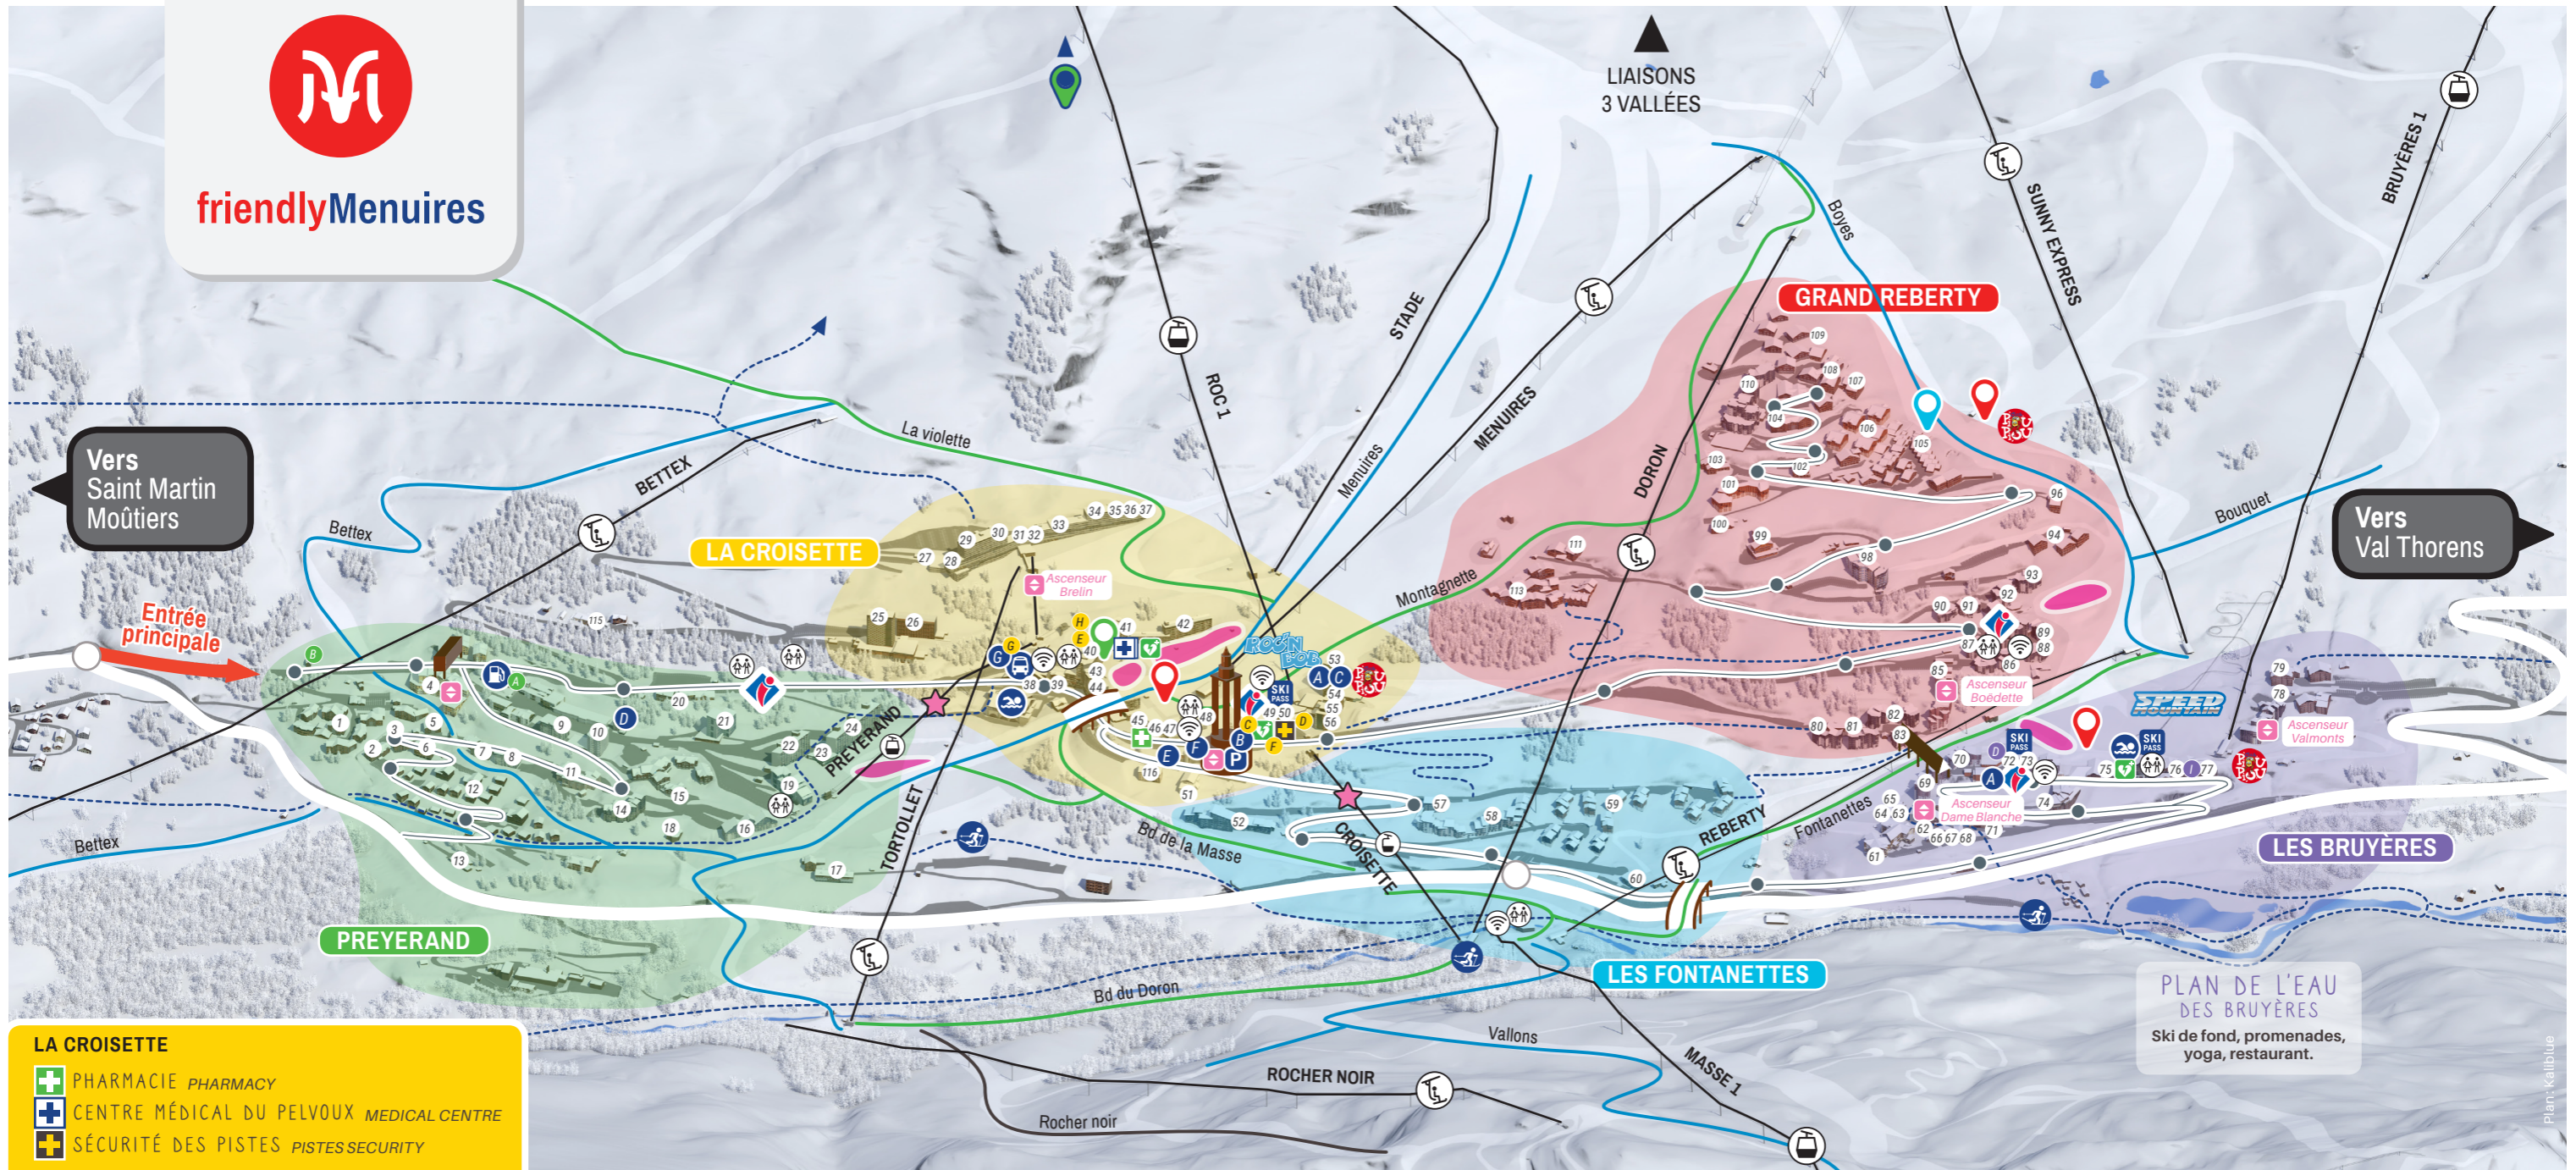

friendlyMenuires

PLAN DE L'EAU DES BRUYÈRES
Ski de fond, promenades, yoga, restaurant.

LA CROISSETTE

- PHARMACIE PHARMACY
- CENTRE MÉDICAL DU PELVOUX MEDICAL CENTRE
- SÉCURITÉ DES PISTES PISTES SECURITY

LÉGENDE

- Luge sur rails Rail-mountain toboggan
- Roc'N Bob / Roc'N Bike / Roc'N Trott Roc'N Bob / Roc'N Bike run / Roc'N Trott
- Club Piou Piou Piou Piou village
- Départ cours ESF Esf courses departure
- École de ski Oxygène Oxygène ski school
- École de ski Prosneige Prosneige ski school
- Jardin d'enfants Prosneige Prosneige Kindergarten
- Espaces luges Sledges areas
- Remontées mécaniques Lifts
- Remontées mécaniques gratuites Free lifts
- Pistes Ski slopes
- Guichets remontées mécaniques Lift ticket office

- Télébenne Open gondola
- Télécabine Gondola
- Télésiège Chairlift
- Cinémas (Croisette et Bruyères) Cinemas
- Espace M. Romanet M. Romanet Hall
- Salle Léo Lacroix Léo Lacroix Hall
- Gendarmerie Police station
- Police municipale Municipale police
- La Poste Poste Office
- Centrale de Réservation Central bookings office
- Parcours piétons / raquettes Footpaths / snowshoes
- Départ pistes de ski de fond Cross country skiing

- Triollet (le)
- Viaz (la) / Agibel
- Villaret (le)

LA CROISSETTE

- 3 marches (les)
- Adret (l')
- Alpages
- Aravis A-B
- Beaufortain
- Belledonne
- Burons
- Challe (la)
- Chanteneige / Croisette
- Charmettes
- Chavière
- Cherferie (la)
- Combes (les)
- Côte Brune
- Danchet (le)
- Dorons
- Evons (les)
- Lac du Lou
- Lauzes (les)
- Marie Galante (la)
- Nant Benoit
- Odalys Vacances
- Oisans (l')
- Péclot
- Pelvoux (le)